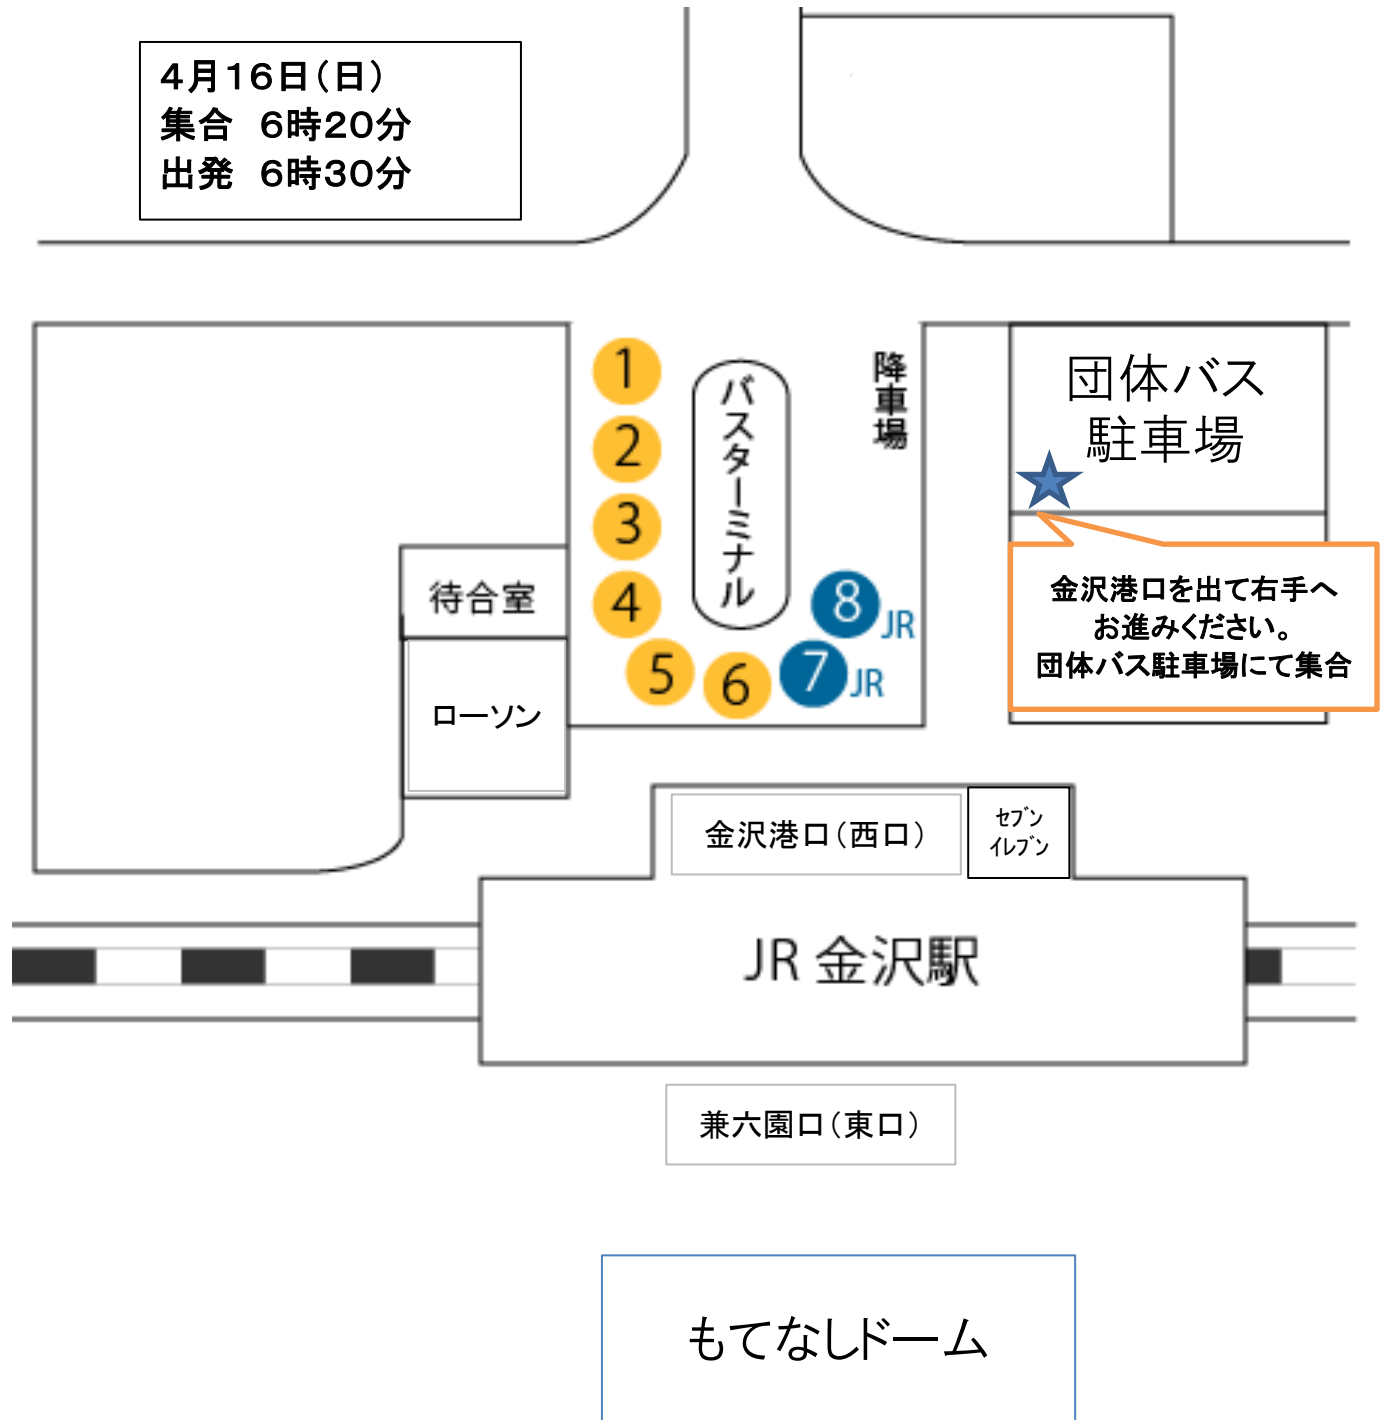

4月16日(日)
集合 6時20分
出発 6時30分

団体バス
駐車場

★

金沢港口を出て右手へ
お進みください。
団体バス駐車場にて集合

金沢港口(西口) セブンイレブン

JR 金沢駅

兼六園口(東口)

もてなしドーム