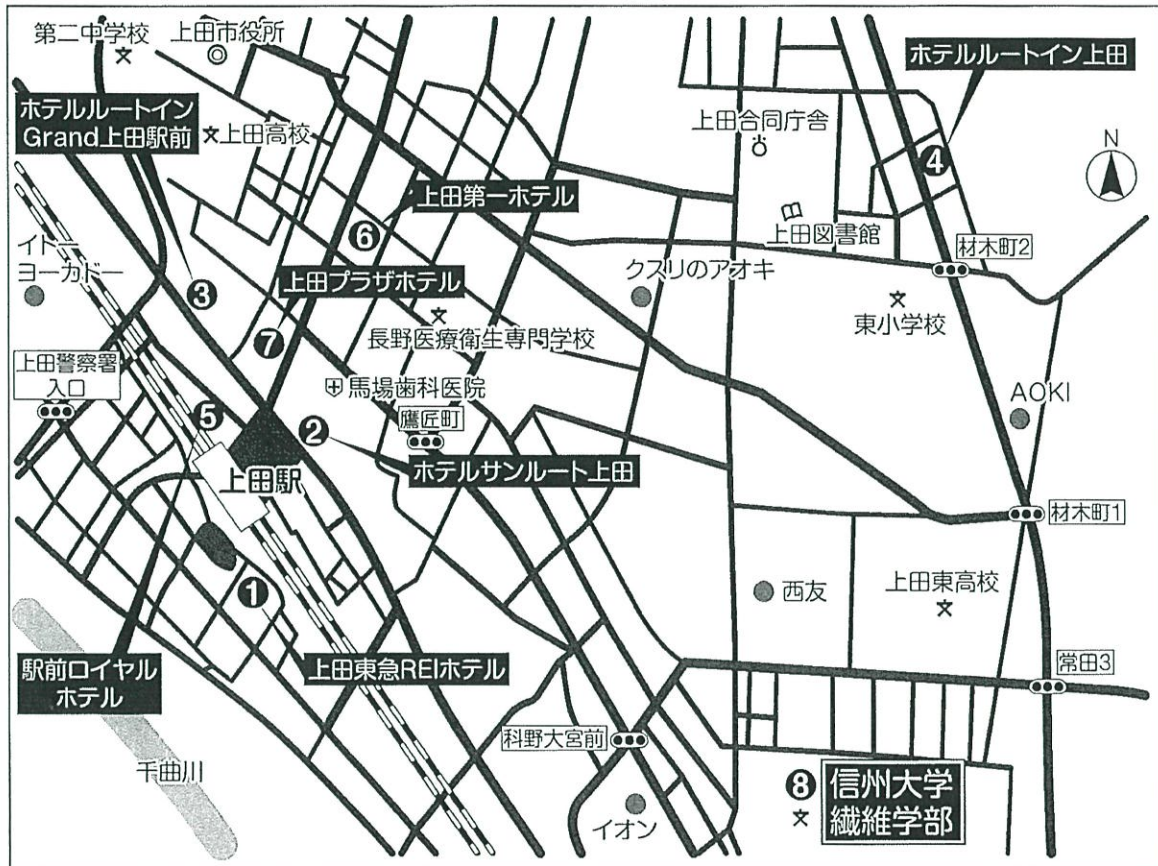

全体集会・分科会・懇親会・ホテル案内図

宿泊ホテルのご案内

- ① 上田東急REIホテル……上田駅温泉口より徒歩1分
- ② ホテルサンルート上田……上田駅お城口より徒歩2分
- ③ ホテルルートインGrand上田駅前……上田駅お城口より徒歩5分
- ④ ホテルルートイン上田……上田駅より車で10分
- ⑤ 駅前ロイヤルホテル……上田駅お城口より徒歩2分
- ⑥ 上田第一ホテル……上田駅お城口より徒歩10分
- ⑦ 上田プラザホテル……上田駅お城口より徒歩3分
- ⑧ 信州大学繊維学部……上田駅お城口より徒歩20分

信州大学 信州大学上田キャンパスアクセスのご案内

所在地：〒386-8567 長野県上田市常田3-15-1

- バス** JR・しなの鉄道上田駅お城口を出てバス停1番のりばから、
- ① 千曲バス「佐久上田線勝間行」「鹿教湯線鹿教湯行」「武石線巢栗行」のいずれかに乗車(5分)
 - ② バス停4番のりばから、上田バス「市内循環線 青運行(あおバス)」に乗車(5分)、
※千曲バス・上田バス バス停「イオン上田前」下車。進行方向にある「信州大学繊維学部入り口」交差点を左折し、直進すると右側に上田キャンパスがあります。
(約300mで徒歩5分)

徒歩 上田駅お城口より徒歩20分